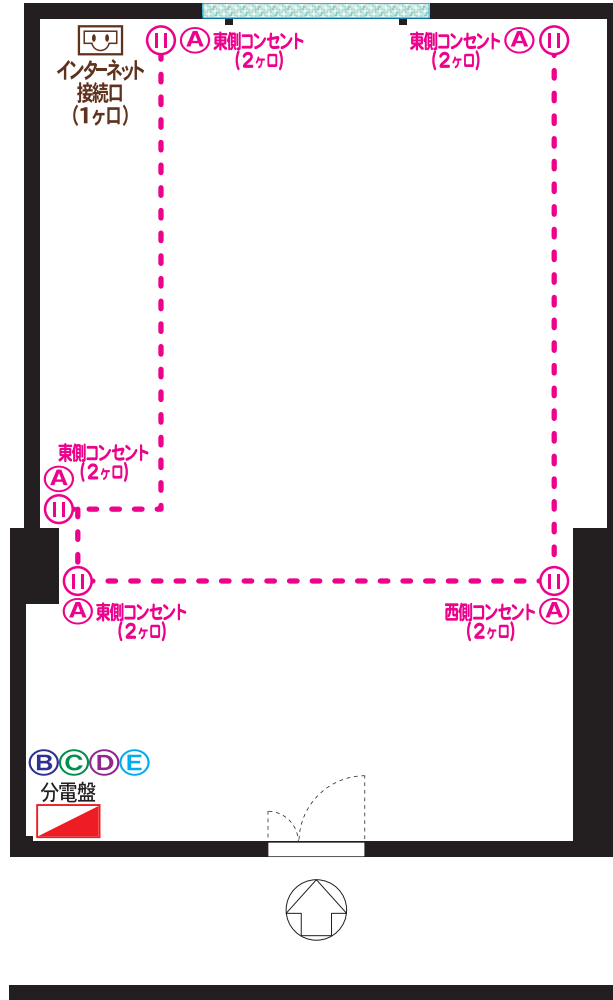

- ・天吊スクリーン (有料)
- ・ホワイトボード

《電気回路図》

- ・壁コンセント
15A: 1回路
(A)
- ・分電盤 (2Pコンセント付)
15A: 4回路
(B, C, D, E)

TITLE	第一セントラルビル 1号館 5F「A会議室」 《電気回路図》	82㎡ (25坪)	SCALE S=1/100
			DATE 2014.10.現在