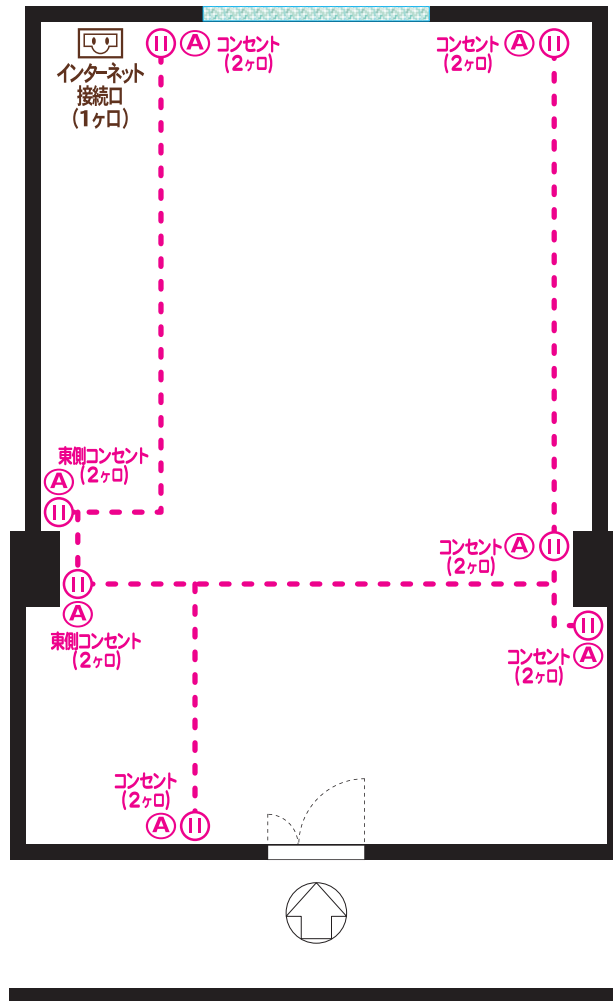

- ・天吊スクリーン (有料)
- ・ホワイトボード

## 《電気回路図》

- ・壁コンセント  
15A: 1回路  
Ⓐ

TITLE	第一セントラルビル 1号館 5F「B会議室」 《電気回路図》	80㎡ (24坪)	SCALE S=1/100	DATE 2014.10.現在
-------	-----------------------------------	--------------	------------------	--------------------