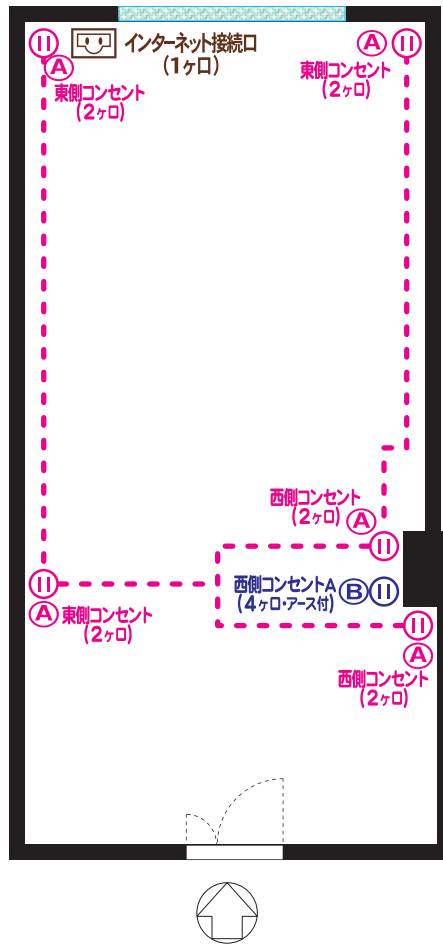

- ・天吊スクリーン (有料)
- ・ホワイトボード

## 《電気回路図》

- ・壁コンセント  
15A: 2回路  
(A) (B)

TITEL	第一セントラルビル 1号館 5F「C会議室」 《電気回路図》	58㎡ (17坪)	SCALE	S=1/100
			DATE	2014.10.現在