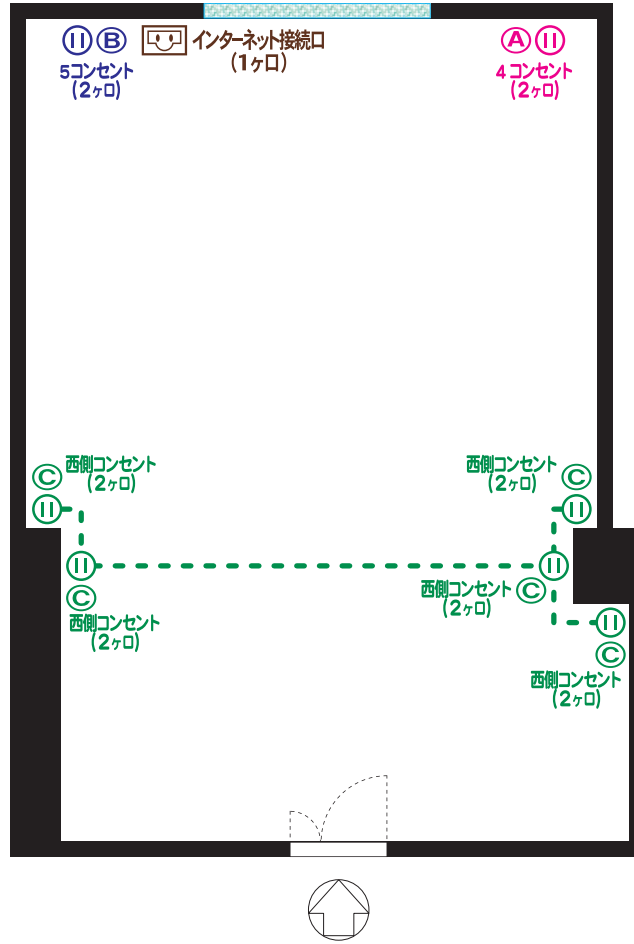

- ・天吊スクリーン (有料)
- ・ホワイトボード

《電気回路図》

- ・壁コンセント
15A: 3回路
- (A) (B) (C)

TITEL	第一セントラルビル 1号館 5F「D会議室」 《電気回路図》	82㎡ (25坪)	SCALE	S=1/100
			DATE	2014.10.現在