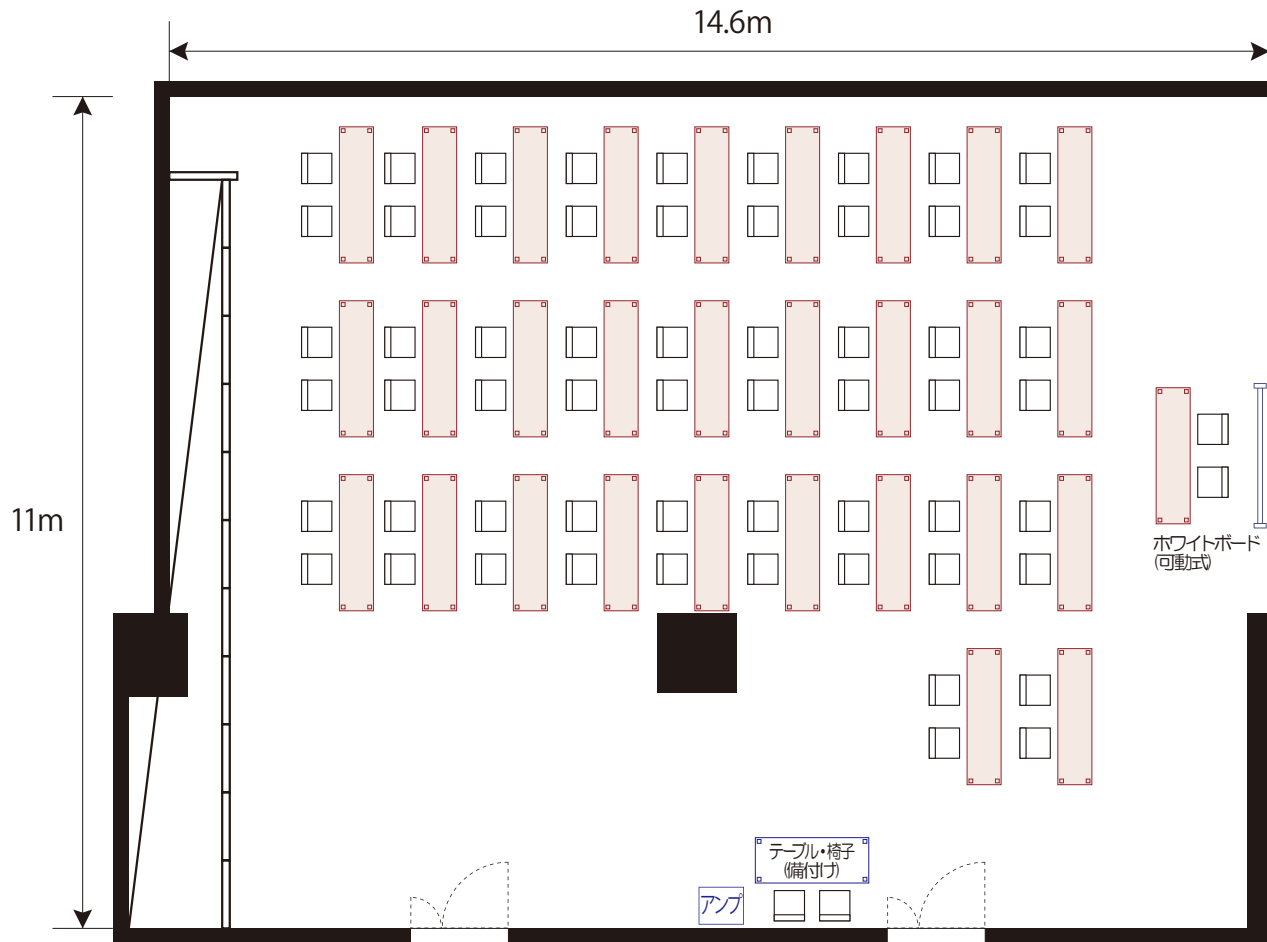

TITLE	第一セントラルビル 3F「中ホール」 《教室形式(横配列)》	SCALE	S=1/100
		DATE	2022.11.現在
			160㎡ (48坪)

TITLE	第一セントラルビル 3F「中ホール」 《教室形式(縦配列)》	SCALE	S=1/100
		DATE	2022.11.現在
			160㎡ (48坪)